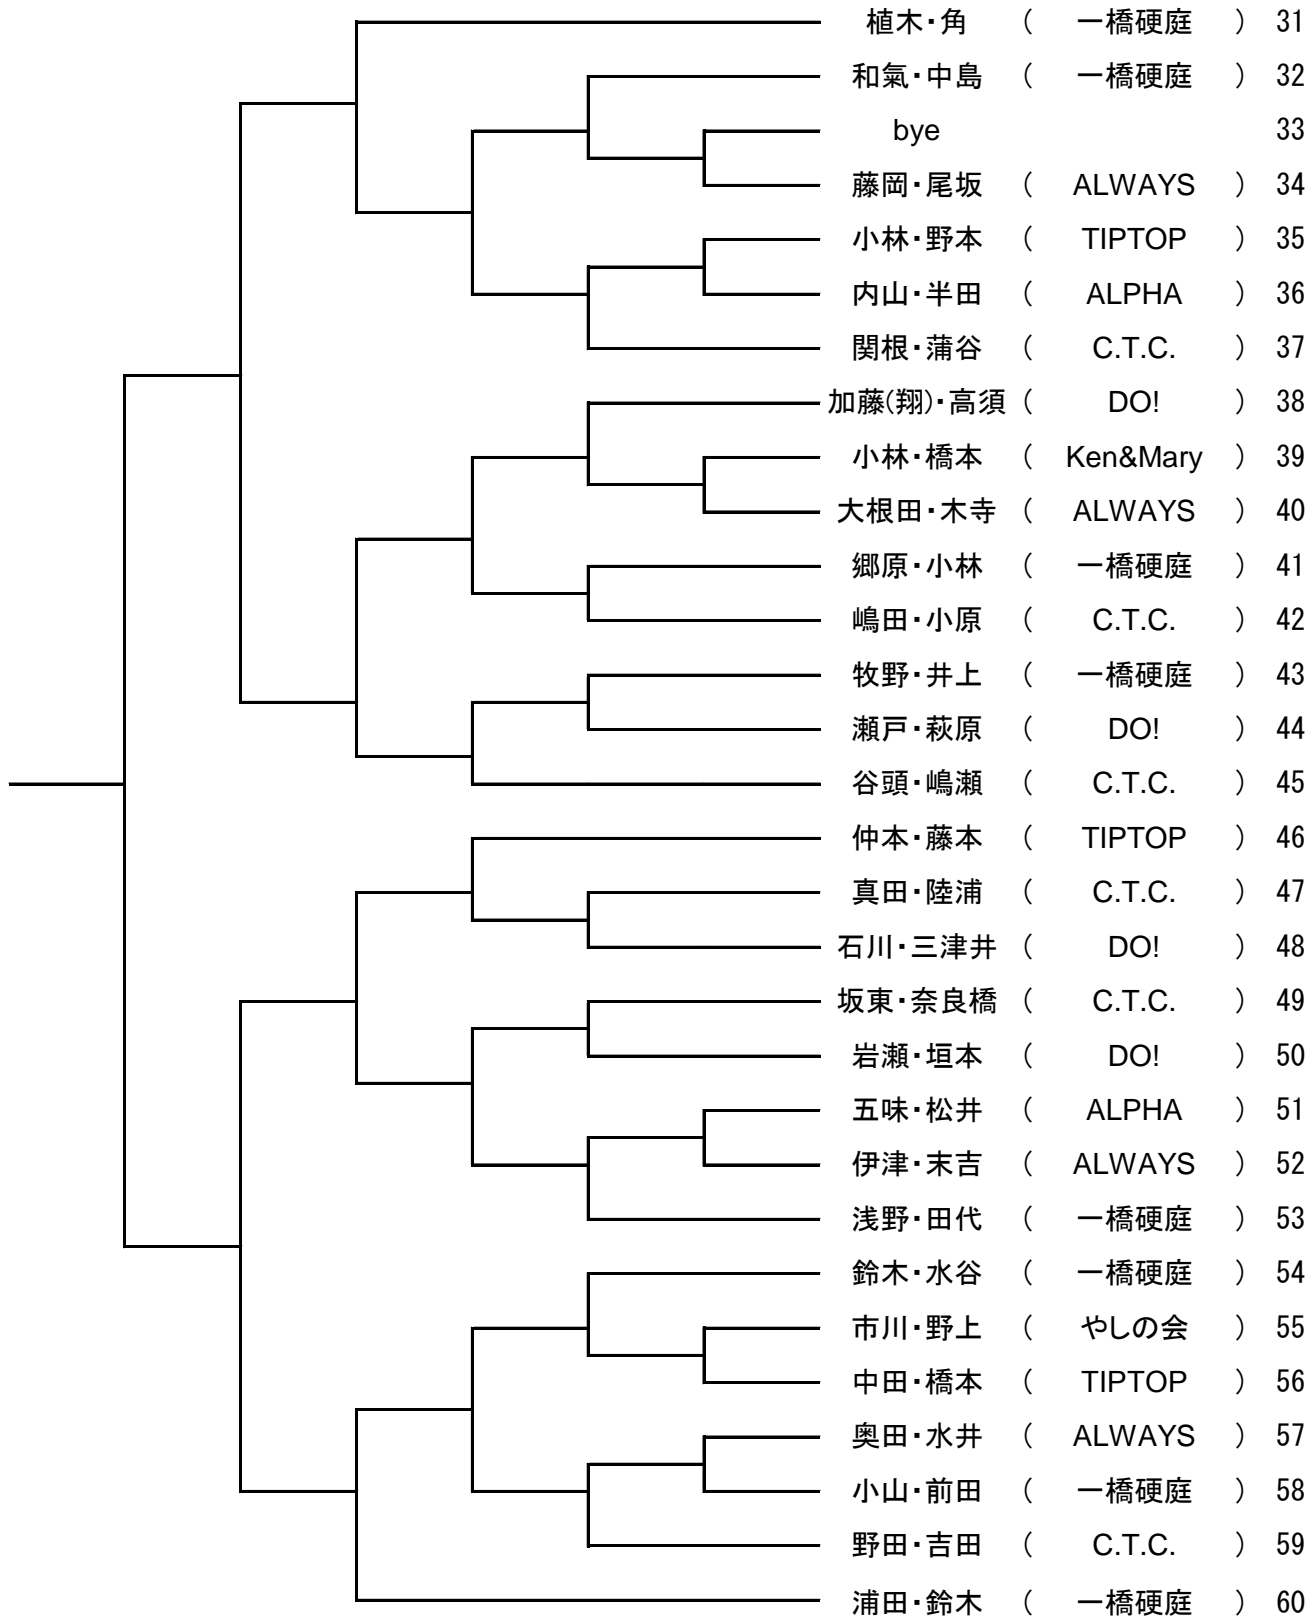

男子ダブルス(1)

男子ダブルス (2)

男子ダブルス (3)

男子ダブルス (4)

中田・米沢	( DO! )	91
下田・松下	( 一橋硬庭 )	92
河合・梅本	( ALWAYS・TIPTOP )	93
高野・朴	( Ken&Mary )	94
bye		95
中村・藤田	( TIPTOP )	96
菊地・森川	( C.T.C. )	97
次田・山下	( 一橋硬庭 )	98
中村・山賀	( Ken&Mary )	99
浅井・戸田	( ALWAYS )	100
木村・駒田	( TIPTOP )	101
田辺・渡辺(一)	( C.T.C. )	102
岩田・郷地	( 一橋硬庭 )	103
塩原・谷本	( DO! )	104
小島・岡部	( C.T.C. )	105
衛藤・近藤	( 一橋硬庭 )	106
藤井・内山	( DO! )	107
橋本・飯田	( C.T.C. )	108
大内・長津	( 一橋硬庭 )	109
穴井・瀬口	( DO! )	110
黒田・田中	( ALWAYS )	111
島田・鈴木	( FOCUS )	112
渡辺(大)・岡島	( C.T.C. )	113
坂本・荒川	( C.T.C. )	114
伊奈・岡田	( Ken&Mary )	115
迫田・松原	( TIPTOP )	116
堀切・小池	( ALWAYS )	117
八木・島根	( FOCUS )	118
加島・西川	( 一橋硬庭 )	119
岡安・長坂	( 一橋硬庭 )	120