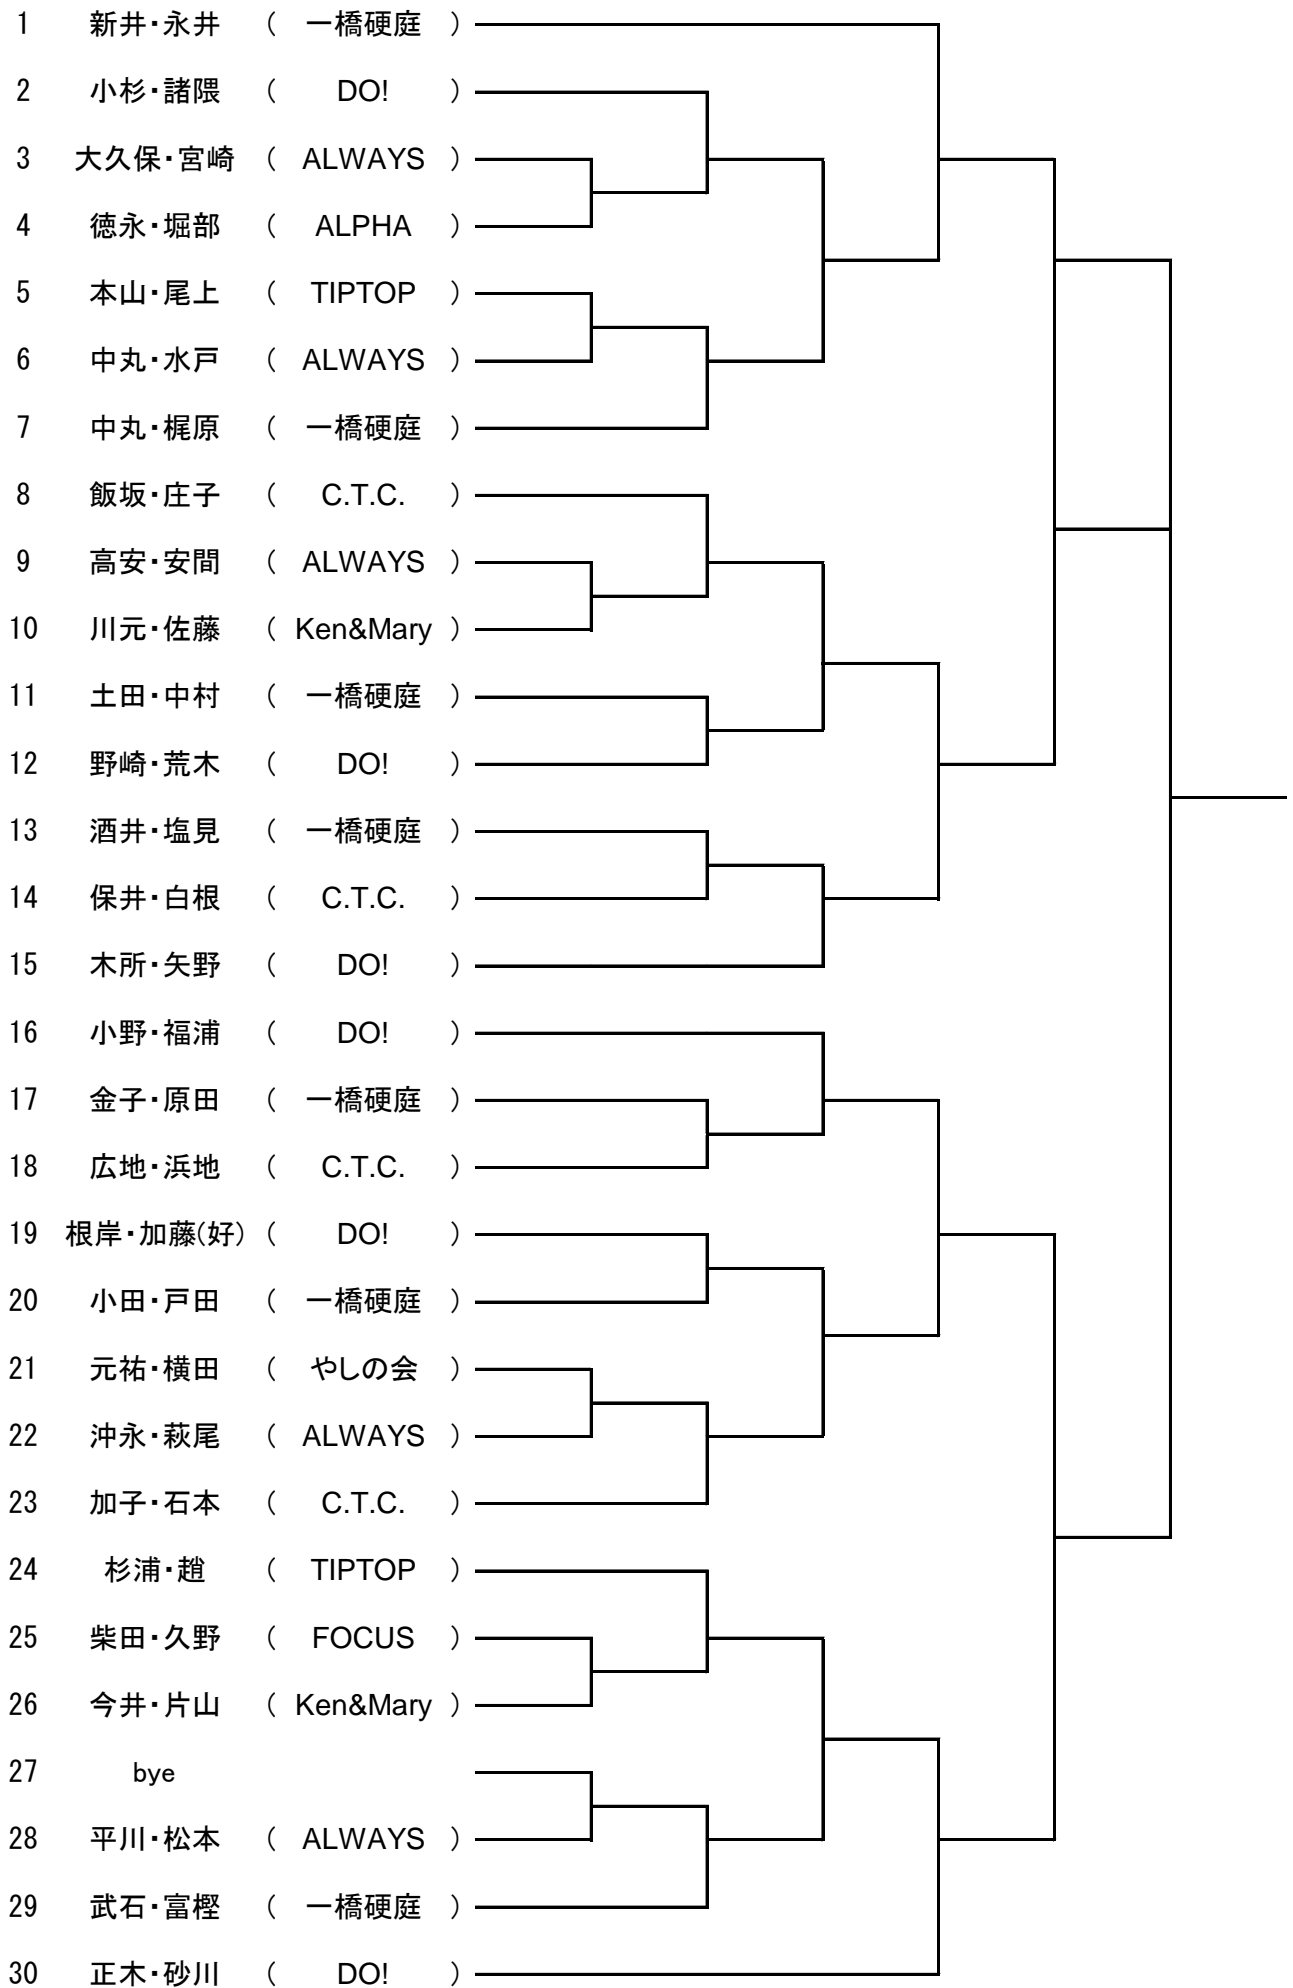

男子ダブルス(1)

男子ダブルス (2)

男子ダブルス (3)

男子ダブルス (4)

中田・米沢	( DO! )	91
下田・松下	( 一橋硬庭 )	92
河合・梅本	( ALWAYS・TIPTOP )	93
高野・朴	( Ken&Mary )	94
bye		95
中村・藤田	( TIPTOP )	96
菊地・森川	( C.T.C. )	97
次田・山下	( 一橋硬庭 )	98
中村・山賀	( Ken&Mary )	99
浅井・戸田	( ALWAYS )	100
木村・駒田	( TIPTOP )	101
田辺・渡辺(一)	( C.T.C. )	102
岩田・郷地	( 一橋硬庭 )	103
塩原・谷本	( DO! )	104
小島・岡部	( C.T.C. )	105
衛藤・近藤	( 一橋硬庭 )	106
藤井・内山	( DO! )	107
橋本・飯田	( C.T.C. )	108
大内・長津	( 一橋硬庭 )	109
穴井・瀬口	( DO! )	110
黒田・田中	( ALWAYS )	111
島田・鈴木	( FOCUS )	112
渡辺(大)・岡島	( C.T.C. )	113
坂本・荒川	( C.T.C. )	114
伊奈・岡田	( Ken&Mary )	115
迫田・松原	( TIPTOP )	116
堀切・小池	( ALWAYS )	117
八木・島根	( FOCUS )	118
加島・西川	( 一橋硬庭 )	119
岡安・長坂	( 一橋硬庭 )	120