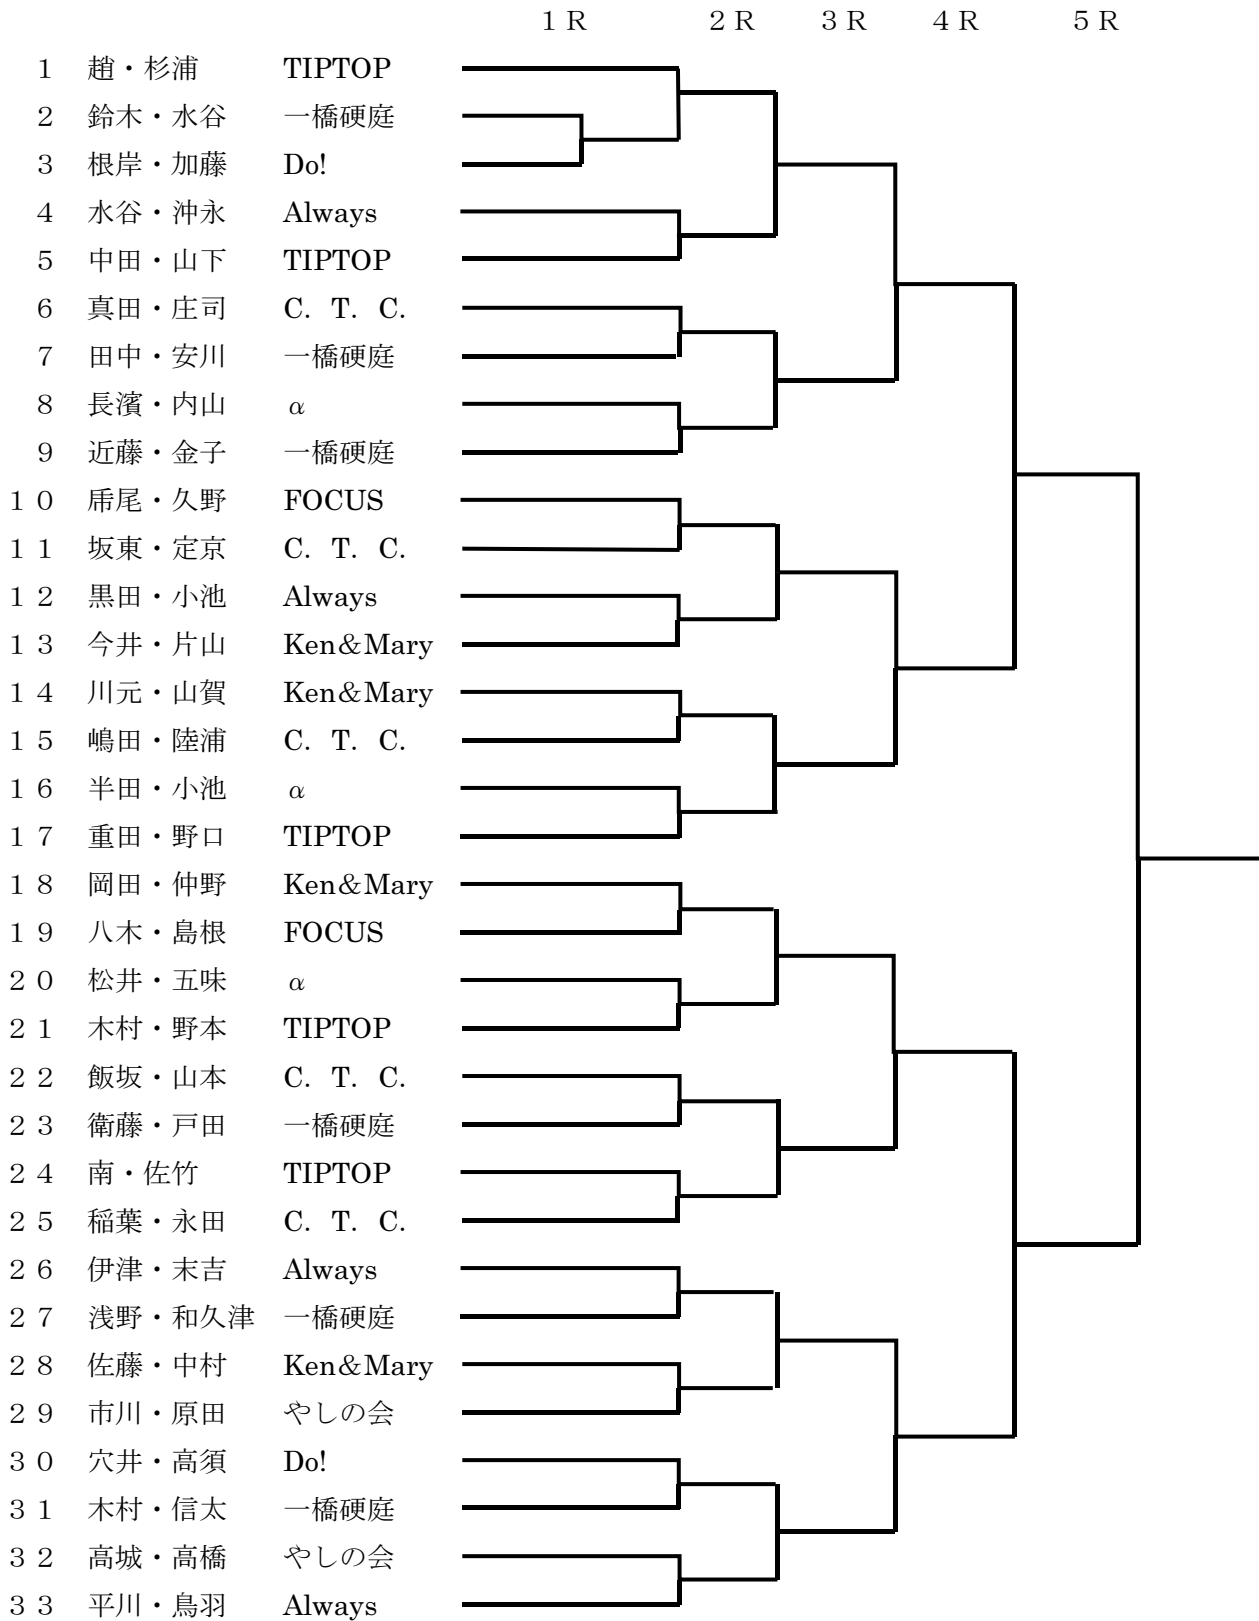

男子ダブルス

男子ダブルス

5R

4R

3R

2R

1R

					小林・橋本	Ken&Mary	34
					奈良橋・高橋	C.T.C	35
					荒木・野崎	Do!	36
					水戸・松本	Always	37
					中丸・渡邊	一橋硬庭	38
					堀切・安間	Always	39
					宮崎・川崎	α	40
					高橋・橋本	TIPTOP	41
					野上・尾高	やしの会	42
					桑折・藤樫	Do!	43
					大谷・阿部	Focus	44
					堀部・徳永	α	45
					荒川・井上	一橋硬庭	46
					野田・吉田	C.T.C	47
					大内・加島	一橋硬庭	48
					梅本・河合	TIPTOP & Always	49
					堀尾・松本	Focus	50
					森田・波多野	α	51
					幸・垣本	Do!	52
					水井・渡辺	Always	53
					鈴木・三浦	Focus	54
					須貝・後出	一橋硬庭	55
					片寄・東	α	56
					岩田・郷地	一橋硬庭	57
					尾上・本山	TIPTOP	58
					加古・石本	C.T.C	59
					大久保・長津	一橋硬庭	60
					高野・吉川	Ken&Mary	61
					中尾・広地	C.T.C	62
					尾坂・安達	TIPTOP	62
					浅井・木寺	Always	63
					谷頭・菊池	C.T.C	64